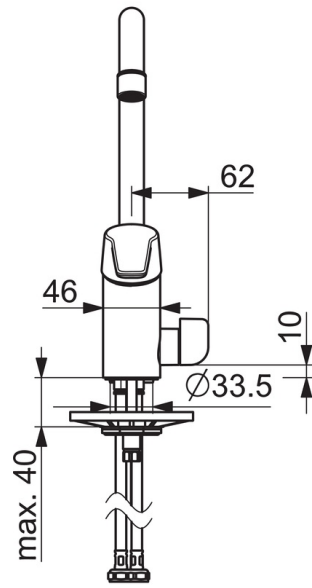

F = fleksible slanger

- Kitchen
- Ettgreps, Avstengning til oppvaskmaskin
- Benkemontert
- Forkrommet
- Svingbar tut, Svingbar med begrensning
- Mekanisk avstengningsventil for eksternt utstyr
- Ettgrephendel, Varmt/kaldt symbol
- Temperatur- og mengdebegrensner
- ø 35 mm kassett
- Fleksible slanger
- Raskt installasjonssystem

Teknisk data

Flow attributter

Vannmengde ved 300 kPa	0.18 l/s
Trykktap (0.2 l/s)	300 kPa

Tekniske egenskaper

Varmtvannsforsyning	max. +80° C
Arbeidstrykk	50 - 1000 kPa
Tilkoblingsstørrelse	G3/8
Materiale	brass

Bestemmelser

EN Standard	EN 817
Støyklasse	I (ISO 3822)

Typegodkjennelse

KIWA SE	1444
---------	-------------

Reserve deler

SP3934F

Navn	Kode	NRF
01 Strålesamler, STD M22x1 CC A	1001070V	4205247
02 Hendel	1000801V	4205238
03 Dekkring	601967V	4205171
04 Sperrehylse	601973V	4205174
05 Festemutter for kassett, M40x1, SW30	601968V	4205172
06 Kassett	601969V	4205173
07 Høy tut, L=255	1000228V	4205229
08 Begrenser for svingbar tut, 60°/0°	159667/10	4204578
08 Begrenser for svingbar tut, 120°	159670/10	4204579
09 Tetningsringer for tut	198287V	4204903
10 Keramisk overdel, G1/2	602600V	4205223
11 Regulerbar rosett	1000240V	4205231
12 Ratt for vaskemaskinkran	1005697V	4205358
13 Pinneskrue, M8x1, L=140	601970V	4205097
14 Kranfeste komplett	601985V	4205101
15 Støtteplate, 100x60mm	158825	4204534