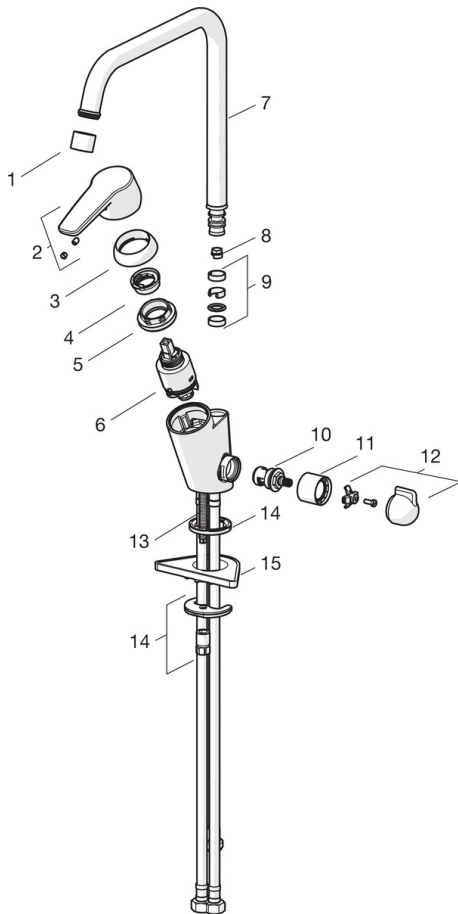

EAN: 6414150078057
 NRF: 4200423
static.oras.com/3934F

Kjøkkenkran med høy svingbar tut, perlator og kjeramisk 90° dreibar avstening for oppvaskmaskin (ON/OFF). Tutens svingradius er fabrikkinnstilt til 120° (kan begrenses til 60°). Det er også innebygd alternative begrensninger for vanntemperatur og maksimal vannmengde.

F = fleksible slanger

- Kitchen
- Ettgreps, Avstengning til oppvaskmaskin
- Benkemontert
- Forkrommet
- Svingbar tut, Svingbar med begrensning
- Mekanisk avstengningsventil for eksternt utstyr
- Ettgrephendel, Varmt/kaldt symbol
- Temperatur- og mengdebegrensner
- ø 35 mm kassett
- Fleksible slanger
- Raskt installasjonssystem

Teknisk data

Flow attributter

Vannmengde ved 300 kPa	0.18 l/s
Trykktap (0.2 l/s)	300 kPa

Tekniske egenskaper

Varmtvannsforsyning	max. +80° C
Arbeidstrykk	50 - 1000 kPa
Tilkoblingsstørrelse	G3/8
Materiale	brass

Bestemmelser

EN Standard	EN 817
Støyklasse	I (ISO 3822)

Typegodkjennelse

KIWA SE	1444
---------	-------------

Reserve deler

SP3934F

Navn	Kode	NRF
01 Strålesamler, STD M22x1 CC A	1001070V	4205247
02 Hendel	1000801V	4205238
03 Dekkring	601967V	4205171
04 Sperrehylse	601973V	4205174
05 Festemutter for kassett, M40x1, SW30	601968V	4205172
06 Kassett	601969V	4205173
07 Høy tut, L=255	1000228V	4205229
08 Begrenser for svingbar tut, 60°/0°	159667/10	4204578
08 Begrenser for svingbar tut, 120°	159670/10	4204579
09 Tetningsringer for tut	198287V	4204903
10 Keramisk overdel, G1/2	602600V	4205223
11 Regulerbar rosett	1000240V	4205231
12 Ratt for vaskemaskinkran	1005697V	4205358
13 Pinneskrue, M8x1, L=140	601970V	4205097
14 Kranfeste komplett	601985V	4205101
15 Støtteplate, 100x60mm	158825	4204534