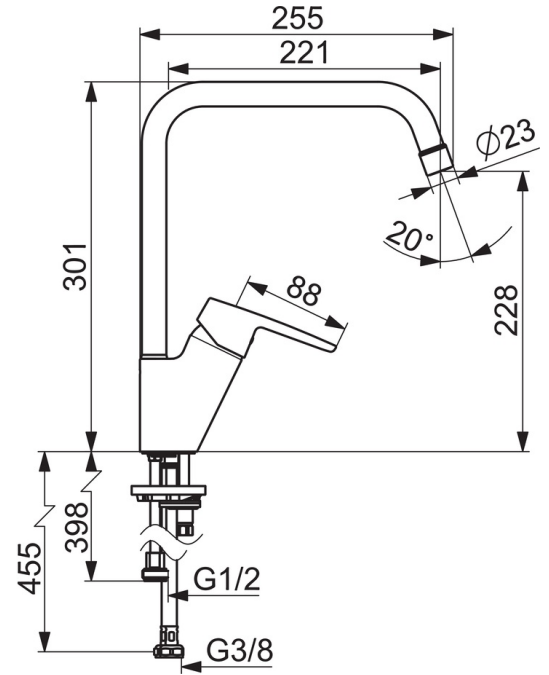

F = fleksible slanger

- Kitchen
- Ettgreps, Avstengning til oppvaskmaskin
- Benkemontert
- Forkrommet
- Svingbar tut, Svingbar med begrensning
- Mekanisk avstengningsventil for eksternt utstyr
- Ettgrephendel, Varmt/kaldt symbol
- Temperatur- og mengdebegrensner
- ø 35 mm kassett
- Fleksible slanger
- Raskt installasjonssystem

Teknisk data

Flow attributter

Vannmengde ved 300 kPa	0.18 l/s
Trykktap (0.2 l/s)	300 kPa

Tekniske egenskaper

Varmtvannsforsyning	max. +80° C
Arbeidstrykk	50 - 1000 kPa
Tilkoblingsstørrelse	G3/8
Materiale	brass

Bestemmelser

EN Standard	EN 817
Støyklasse	I (ISO 3822)

Typegodkjennelse

KIWA SE	1444
---------	-------------

Reserve deler

SP3934F

Navn	Kode	NRF
01 Strålesamler, STD M22x1 CC A	1001070V	4205247
02 Hendel	1000801V	4205238
03 Dekkring	601967V	4205171
04 Sperrehylse	601973V	4205174
05 Festemutter for kassett, M40x1, SW30	601968V	4205172
06 Kassett	601969V	4205173
07 Høy tut, L=255	1000228V	4205229
08 Begrenser for svingbar tut, 60°/0°	159667/10	4204578
08 Begrenser for svingbar tut, 120°	159670/10	4204579
09 Tetningsringer for tut	198287V	4204903
10 Keramisk overdel, G1/2	602600V	4205223
11 Regulerbar rosett	1000240V	4205231
12 Ratt for vaskemaskinkran	1005697V	4205358
13 Pinneskrue, M8x1, L=140	601970V	4205097
14 Kranfeste komplett	601985V	4205101
15 Støtteplate, 100x60mm	158825	4204534