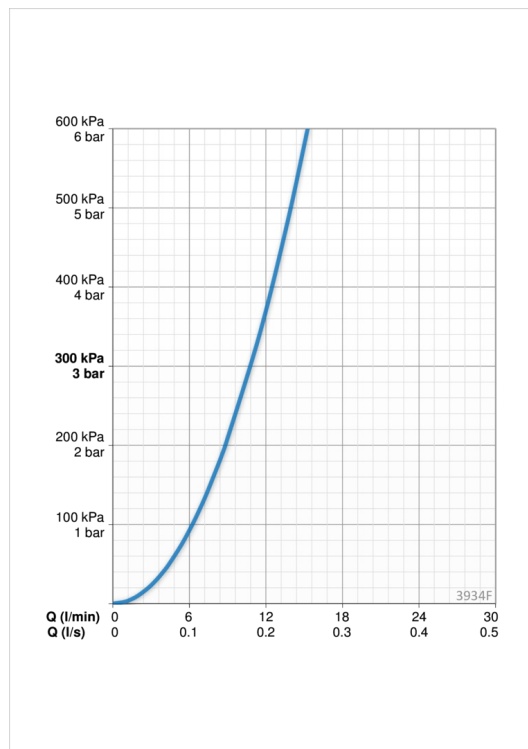

EAN: 6414150078057
NRF: 4200423
static.oras.com/3934F

Kjøkkenkran med høy svingbar tut, perlator og kjeramisk 90° dreibar avstening for oppvaskmaskin (ON/OFF). Tutens svingradius er fabrikkinnstilt til 120° (kan begrenses til 60°). Det er også innebygd alternative begrensninger for vanntemperatur og maksimal vannmengde.

F = fleksible slanger

- Kitchen
- Ettgreps, Avstengning til oppvaskmaskin
- Benkemontert
- Forkrommet
- Svingbar tut, Svingbar med begrensning
- Mekanisk avstengningsventil for eksternt utstyr
- Ettgrephendel, Varmt/kaldt symbol
- Temperatur- og mengdebegrensner
- ø 35 mm kassett
- Fleksible slanger
- Raskt installasjonssystem

Teknisk data

Flow attributter

Vannmengde ved 300 kPa	0.18 l/s
Trykktap (0.2 l/s)	300 kPa

Tekniske egenskaper

Varmtvannsforsyning	max. +80° C
Arbeidstrykk	50 - 1000 kPa
Tilkoblingsstørrelse	G3/8
Materiale	brass

Bestemmelser

EN Standard	EN 817
Støyklasse	I (ISO 3822)

Typegodkjennelse

KIWA SE	1444